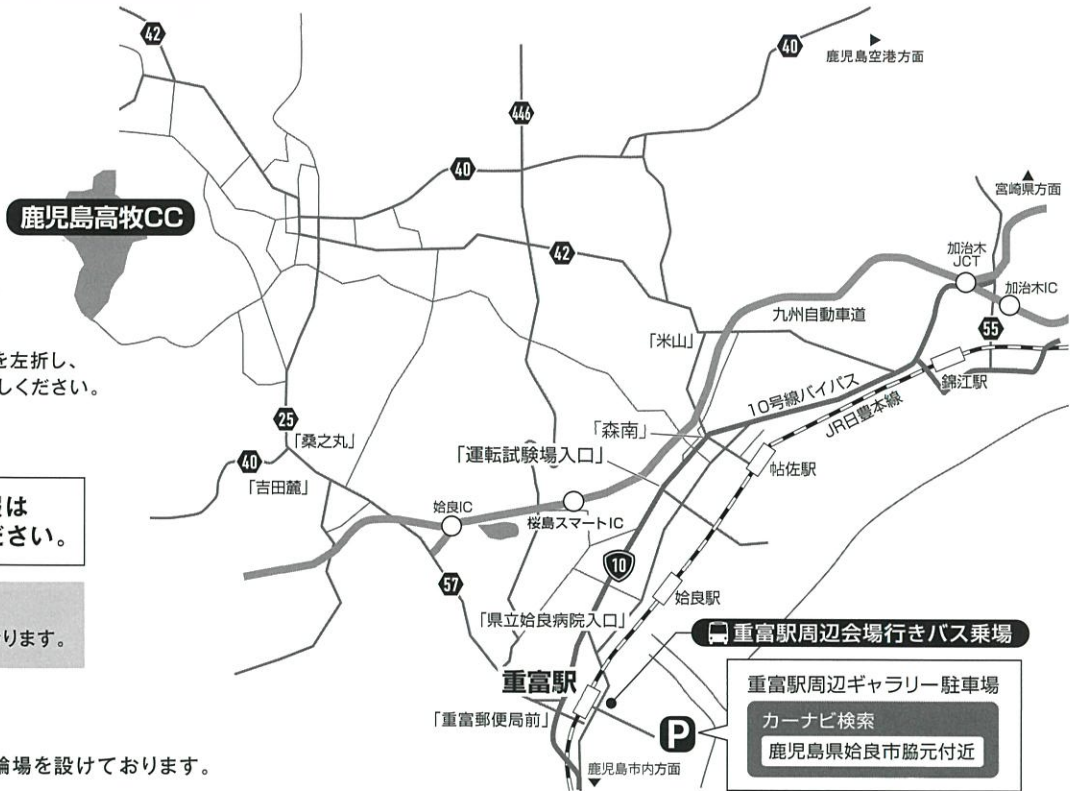

ACCESS 大会会場までは公共交通機関をご利用ください。

公共交通機関
(電車)を
利用してお越しの方

しげとみ JR日豊本線「重富駅」をご利用ください。

駅前の特設バス乗場より、会場行き無料ギャラリーバスが運行しております。(運行時間:会場まで片道35分)
3月18日(金)~20日(日) 各日6:30運行開始予定 ※交通事情により変動がございます。

お車でお越しの方

会場周辺にギャラリー駐車場は
ございません。大会期間中は
「駐車場案内看板」の指示に従って
ギャラリー駐車場へお進みください。

- 国道10号線をご利用の方
10号線を旧道方面、側道へ入り、
誘導看板に従って重富駅周辺
ギャラリー駐車場へお越しください。
- 九州自動車道をご利用の方
始良ICを降り、突き当たりの交差点を左折し、
重富駅周辺ギャラリー駐車場へお越しください。

※満車の際は、他のギャラリー駐車場を
ご案内させていただきます。

ギャラリー駐車場の最新情報は
大会ホームページをご覧ください。

ギャラリー駐車場から会場までは
無料ギャラリーバスが随時運行しております。

二輪車でお越しの方

ギャラリー駐車場及び会場周辺に駐輪場を設けております。
係員の指示に従い駐輪してください。

ATTENTION ギャラリーの皆様へのお願い

新型コロナウイルス感染症対策について

- 発熱及び体調不良の症状がある場合は来場をお控えください。
- 入口の検温で37.5℃以上の場合、入場をお断りいたします。
- 会場内では必ずマスクを着用してください。
- こまめな手洗い、アルコール等による手指消毒を行ってください。
- ソーシャルディスタンス(2m以上)を取り、十分な距離を確保してください。
- 今大会では新型コロナウイルス感染症対策を講じておりますが、個人での自己防衛対策もお願いいたします。
- 体調に異常がある場合は、会場内スタッフまでお知らせください。
- 新型コロナウイルス感染症対策に協力いただけない方は、入場をお断りすることがあります。